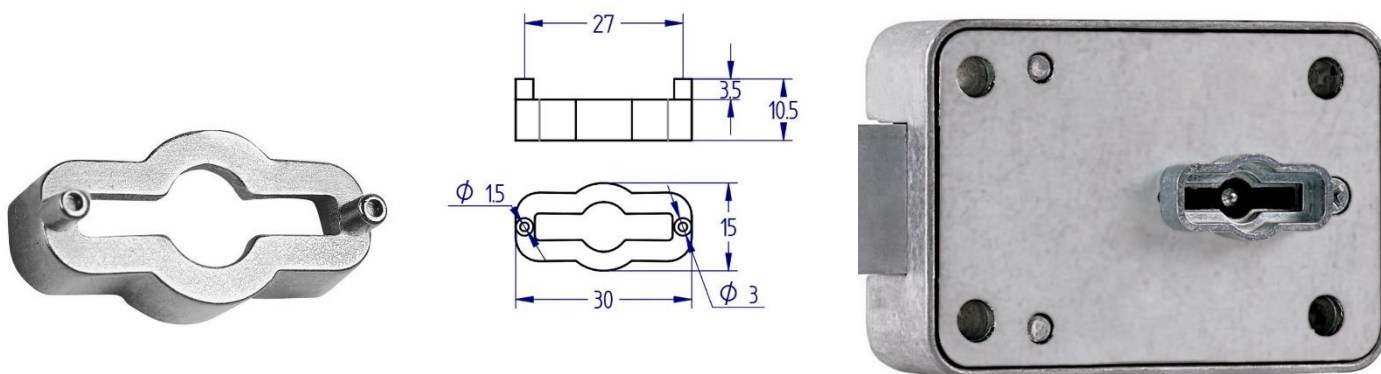

Éléments de guidage de clé AGA2900 et AGA2901

Embout guide de clé AGA2900 :

Réf. : EMBGUIDCLE2P

Tube guide de clé AGA2901 :

Longueur 200 mm
Autres longueurs sur demande jusqu'à 1 m

Réf. : TUBGUIDCLE2P