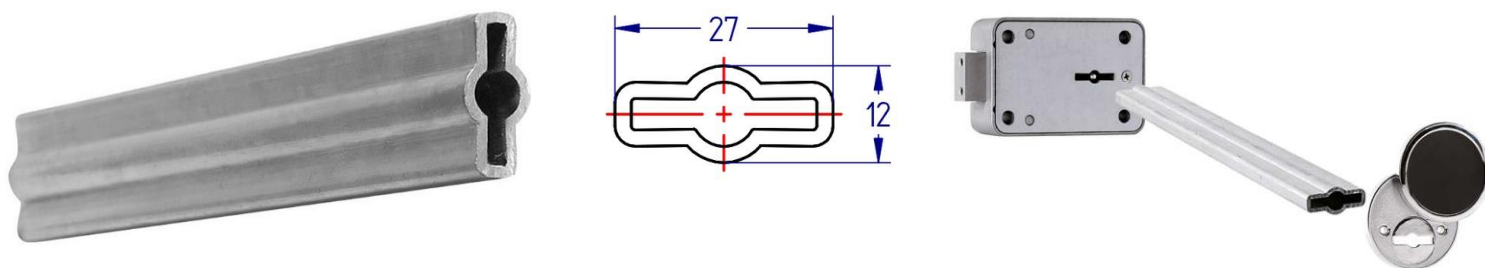

Éléments de guidage de clé AGA2900 et AGA2901

Embout guide de clé AGA2900 :

Réf. : EMBGUIDCLE2P

Tube guide de clé AGA2901 :

Longueur 200 mm
Autres longueurs sur demande jusqu'à 1 m

Réf. : TUBGUIDCLE2P